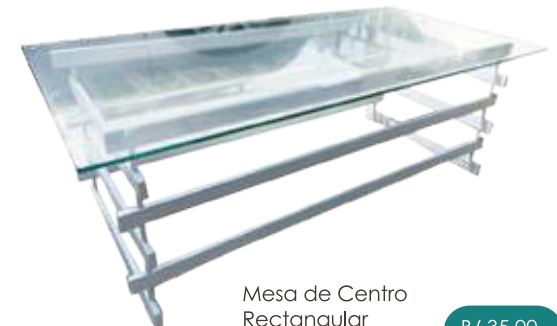

Mesa de Centro
Rectangular
Blanca de vidrio

B/.30.00

Mesa de Centro
Cuadrada
Blanca de vidrio

B/.25.00

Mesa de Centro
Cuadrada
Plateada de vidrio

B/.30.00

Mesa de centro
panal (set de 2)

B/.30.00

Mesa de Madera

B/.30.00

24"x24" | 16"
Diámetro | Altura

Mesa de Centro
Lounge

B/.35.00

24"x 24" | 17"
Diámetro | Altura

Mesa de Centro
Rectangular
Plateada de vidrio

B/.35.00