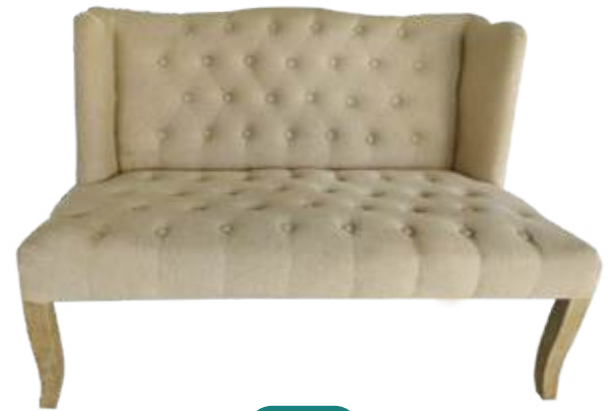

B/.90.00

B/.90.00

B/.80.00

B/.100.00

B/.100.00