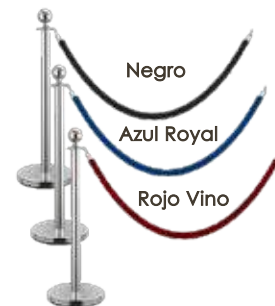

Acrílica Negra
B/.30.00

Acrílica
B/.30.00

Cuadrada Blanca
B/.30.00

Cocteleras de madera y hierro
Alta B/.30.00
Baja B/.15.00

Bar y Podiums

Counter Blanco laminado
48" de largo
42" de alto
B/.120.00

Bar Media Luna Acrílico
Lleva 2 módulos cada uno mide:
75.5" de largo
38" de alto
B/.150.00
CADA MÓDULO

Podium Acrílico
B/.130.00

Carrito Bar Decorativo
28" de largo
15" de ancho
30" de alto
B/.45.00

Unifilas
B/.12.00

Bar Blanco Laminado
60" de ancho
42" de alto
B/.150.00

Bar Rectangular Acrílico
80" de largo
38" de alto
B/.180.00