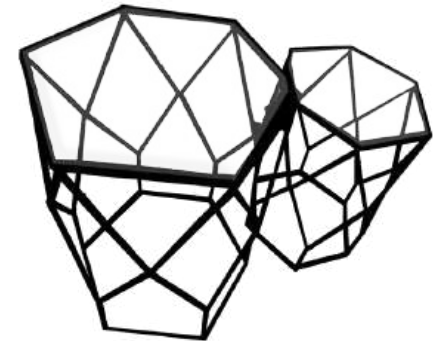

Mesa de Centro
Rectangular
Blanca de vidrio

B/.30.00

Mesa de Centro
Cuadrada
Blanca de vidrio

B/.25.00

Mesa de Centro
Cuadrada
Plateada de vidrio

B/.30.00

Mesa de centro
panal (set de 2)

B/.30.00

Mesa de Madera

B/.30.00

24"x24" | 16"
Diámetro | Altura

Mesa de Centro
Lounge

B/.35.00

24"x 24" | 17"
Diámetro | Altura

Mesa de Centro
Rectangular
Plateada de vidrio

B/.35.00