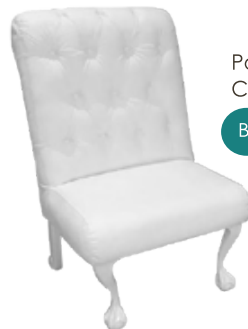

Poltrona Blanca
Capitoneada

B/.40.00